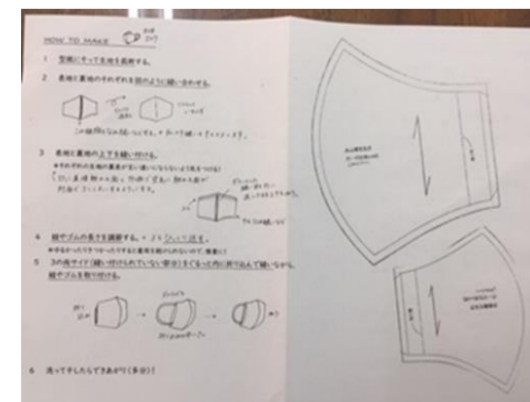

学校長として「校長便り」をできる限り数多く発行し、保護者や地域の中学生に具志川高校(G高)の楽しい学校生活の様子をお届けしたいと思っております。よろしくお願いたします！

赴任と同時に正門にG高SPIRIT「雲外蒼天」を掲示しました！

休校期間には先生方は各種研修に頑張りました！

先生方がセミナーハウスでの課題発送の封入作業！

モニターで研修を真剣に受講する先生方です

布マスクの設計図を参考にみんなで上手に作れました！